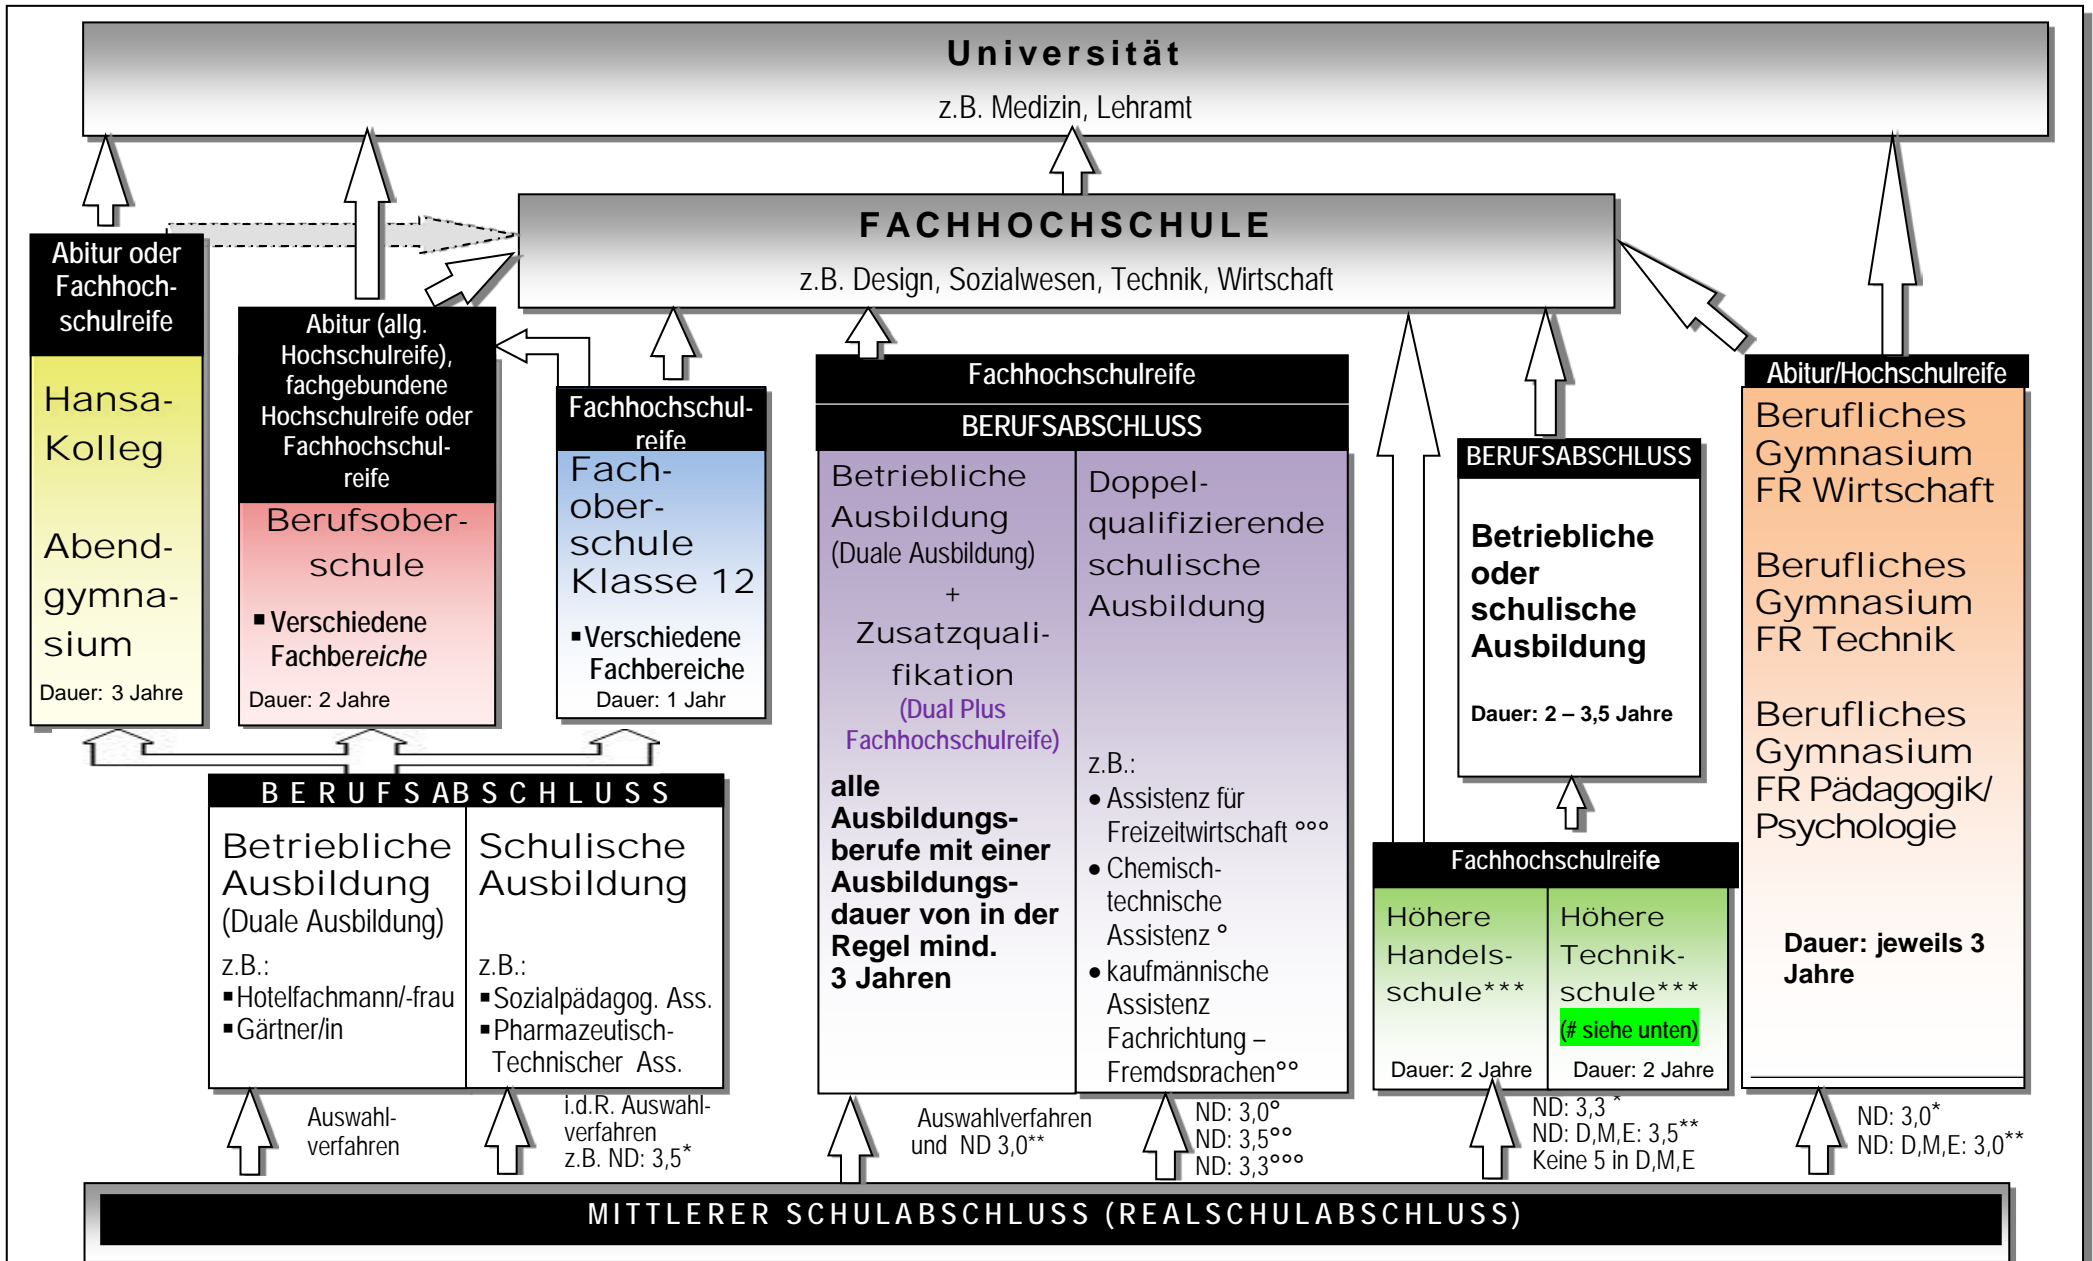

Bildungswege in Hamburg

für Jugendliche mit mittlerem Schulabschluss

* ND: erforderlicher Notendurchschnitt (alle Fächer ohne Sport) von mindestens...

FR = Fachrichtung

** ND D,M,E: erforderlicher Notendurchschnitt in Deutsch, Mathe, Englisch von mindestens...

Einrichtung Vorbehaltlich der Zustimmung der Behörde

***bestehende Schulpflicht oder unvollendetes 18. Lebensjahr